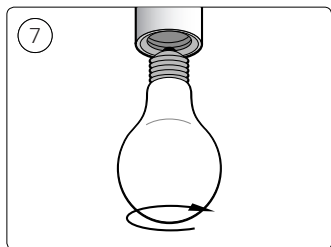

IPX4

3/8"

8mm

E27

MAX. 60 W

4

8

Signify  
I.B.R.S. / C.C.R.I. Numéro 10461  
5600 VB Eindhoven,  
the Netherlands  
☎00800-74454775