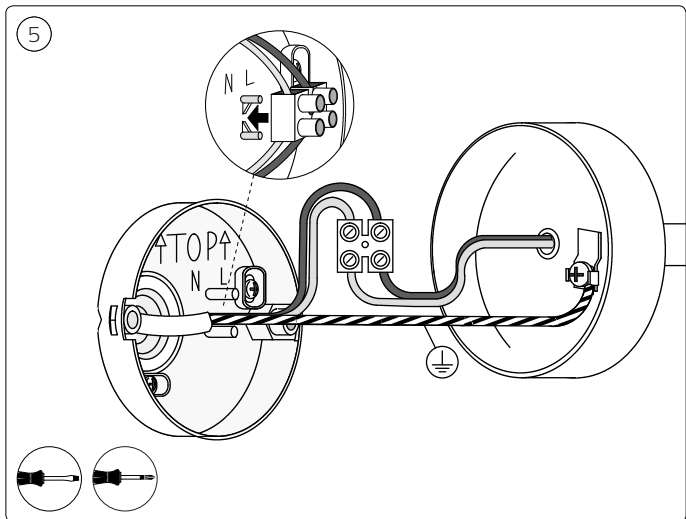

IPX4

3/8"

8mm

E27

MAX. 60 W

4

8

Signify  
I.B.R.S. / C.C.R.I. Numéro 10461  
5600 VB Eindhoven,  
the Netherlands  
☎00800-74454775