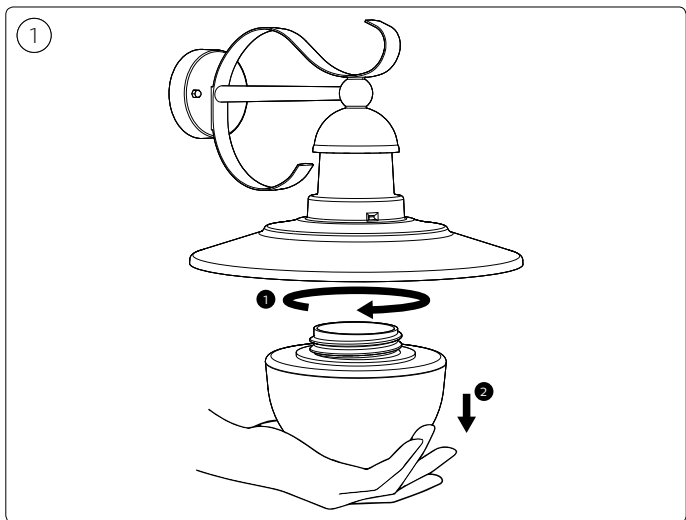

IPX4

3/8"

8mm

E27

MAX. 60 W

4

8

Signify  
I.B.R.S. / C.C.R.I. Numéro 10461  
5600 VB Eindhoven,  
the Netherlands  
☎00800-74454775