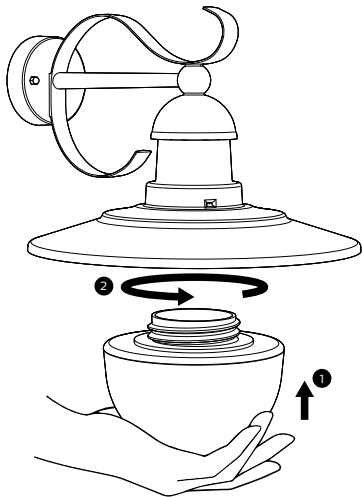

IPX4

3/8"

8mm

E27

MAX. 60 W

4

8

Signify  
I.B.R.S. / C.C.R.I. Numéro 10461  
5600 VB Eindhoven,  
the Netherlands  
☎00800-74454775