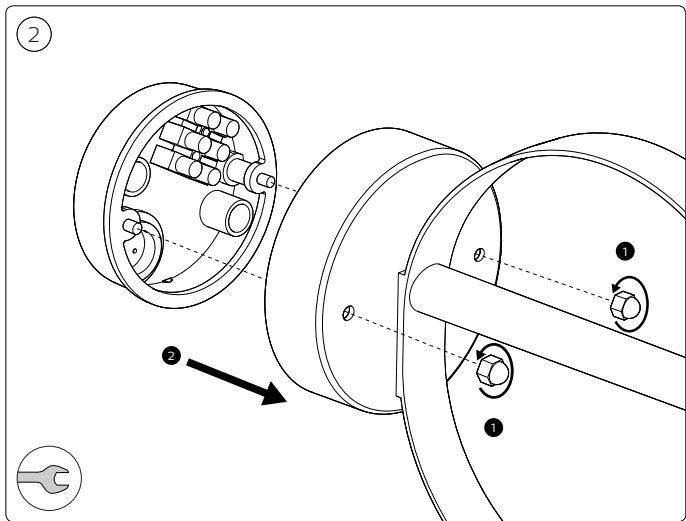

IPX4

3/8"

8mm

E27

MAX. 60 W

4

8

Signify  
I.B.R.S. / C.C.R.I. Numéro 10461  
5600 VB Eindhoven,  
the Netherlands  
☎00800-74454775