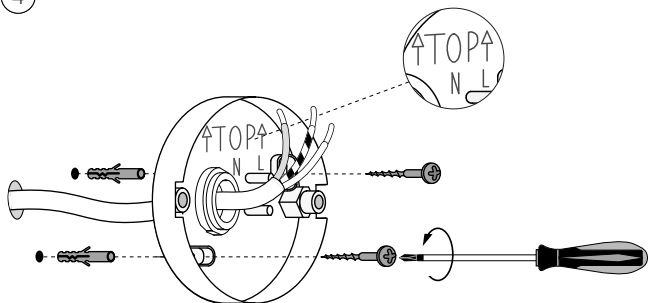

IPX4

3/8"

8mm

E27

MAX. 60 W

4

8

Signify  
I.B.R.S. / C.C.R.I. Numéro 10461  
5600 VB Eindhoven,  
the Netherlands  
☎00800-74454775