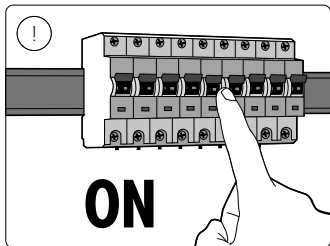

IPX4

3/8"

8mm

E27

MAX. 60 W

4

8

Signify  
I.B.R.S. / C.C.R.I. Numéro 10461  
5600 VB Eindhoven,  
the Netherlands  
☎00800-74454775