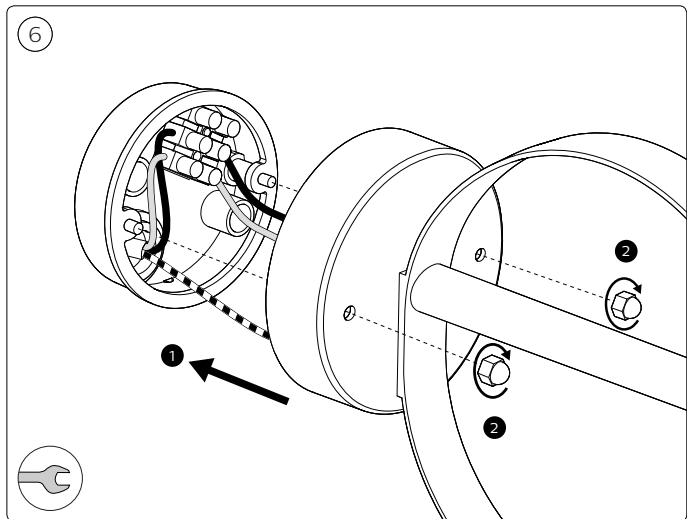

IPX4

3/8"

8mm

E27

MAX. 60 W

4

8

Signify  
I.B.R.S. / C.C.R.I. Numéro 10461  
5600 VB Eindhoven,  
the Netherlands  
☎00800-74454775