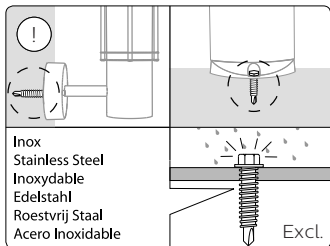

IPX4

3/8"

8mm

E27

MAX. 60 W

4

8

Signify  
I.B.R.S. / C.C.R.I. Numéro 10461  
5600 VB Eindhoven,  
the Netherlands  
☎00800-74454775