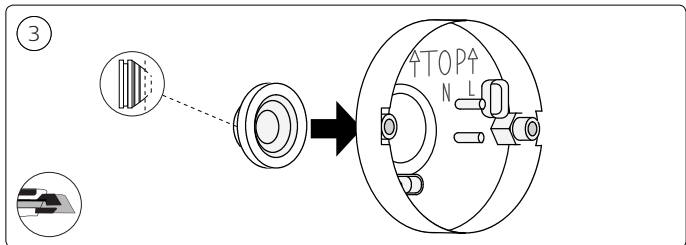

IPX4

3/8"

8mm

E27

MAX. 60 W

4

8

Signify  
I.B.R.S. / C.C.R.I. Numéro 10461  
5600 VB Eindhoven,  
the Netherlands  
☎00800-74454775